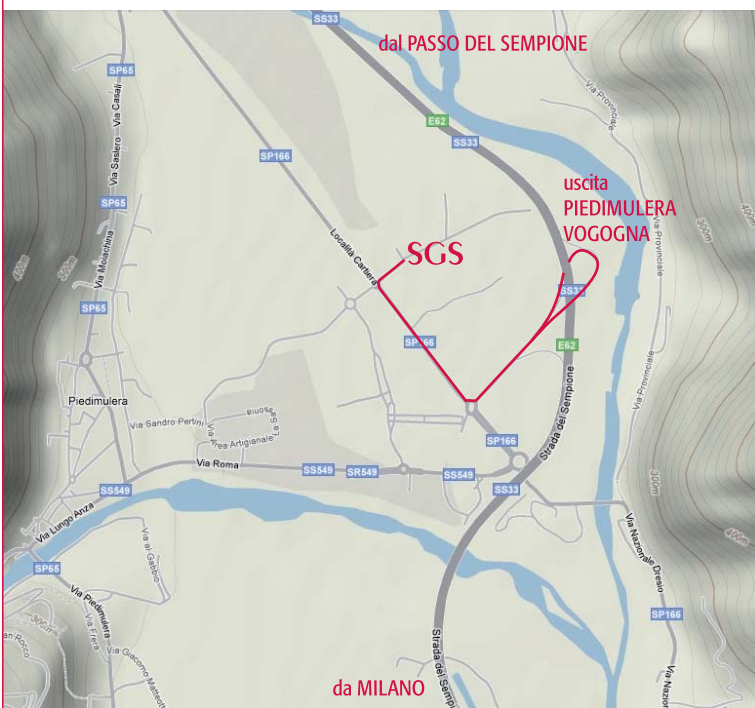

SGS

MAPPA

Da Milano prendere la A8 direzione Gravellona Toce. A Gallarate proseguire sulla A26/E62 sempre per Gravellona Toce. Proseguire sulla SS33 per Passo del Sempione/Confine di Stato. Uscire a Piedimulera Vogogna.

Dal Passo del Sempione seguire la SS33 per Milano, uscire a Piedimulera Vogogna.

Usciti dalla SS33 a Piedimulera Vogogna, alla rotonda girare a destra seguendo le indicazioni per SGS. Dopo pochi metri, alla rotonda successiva, svoltare ancora a destra in Via Roma.